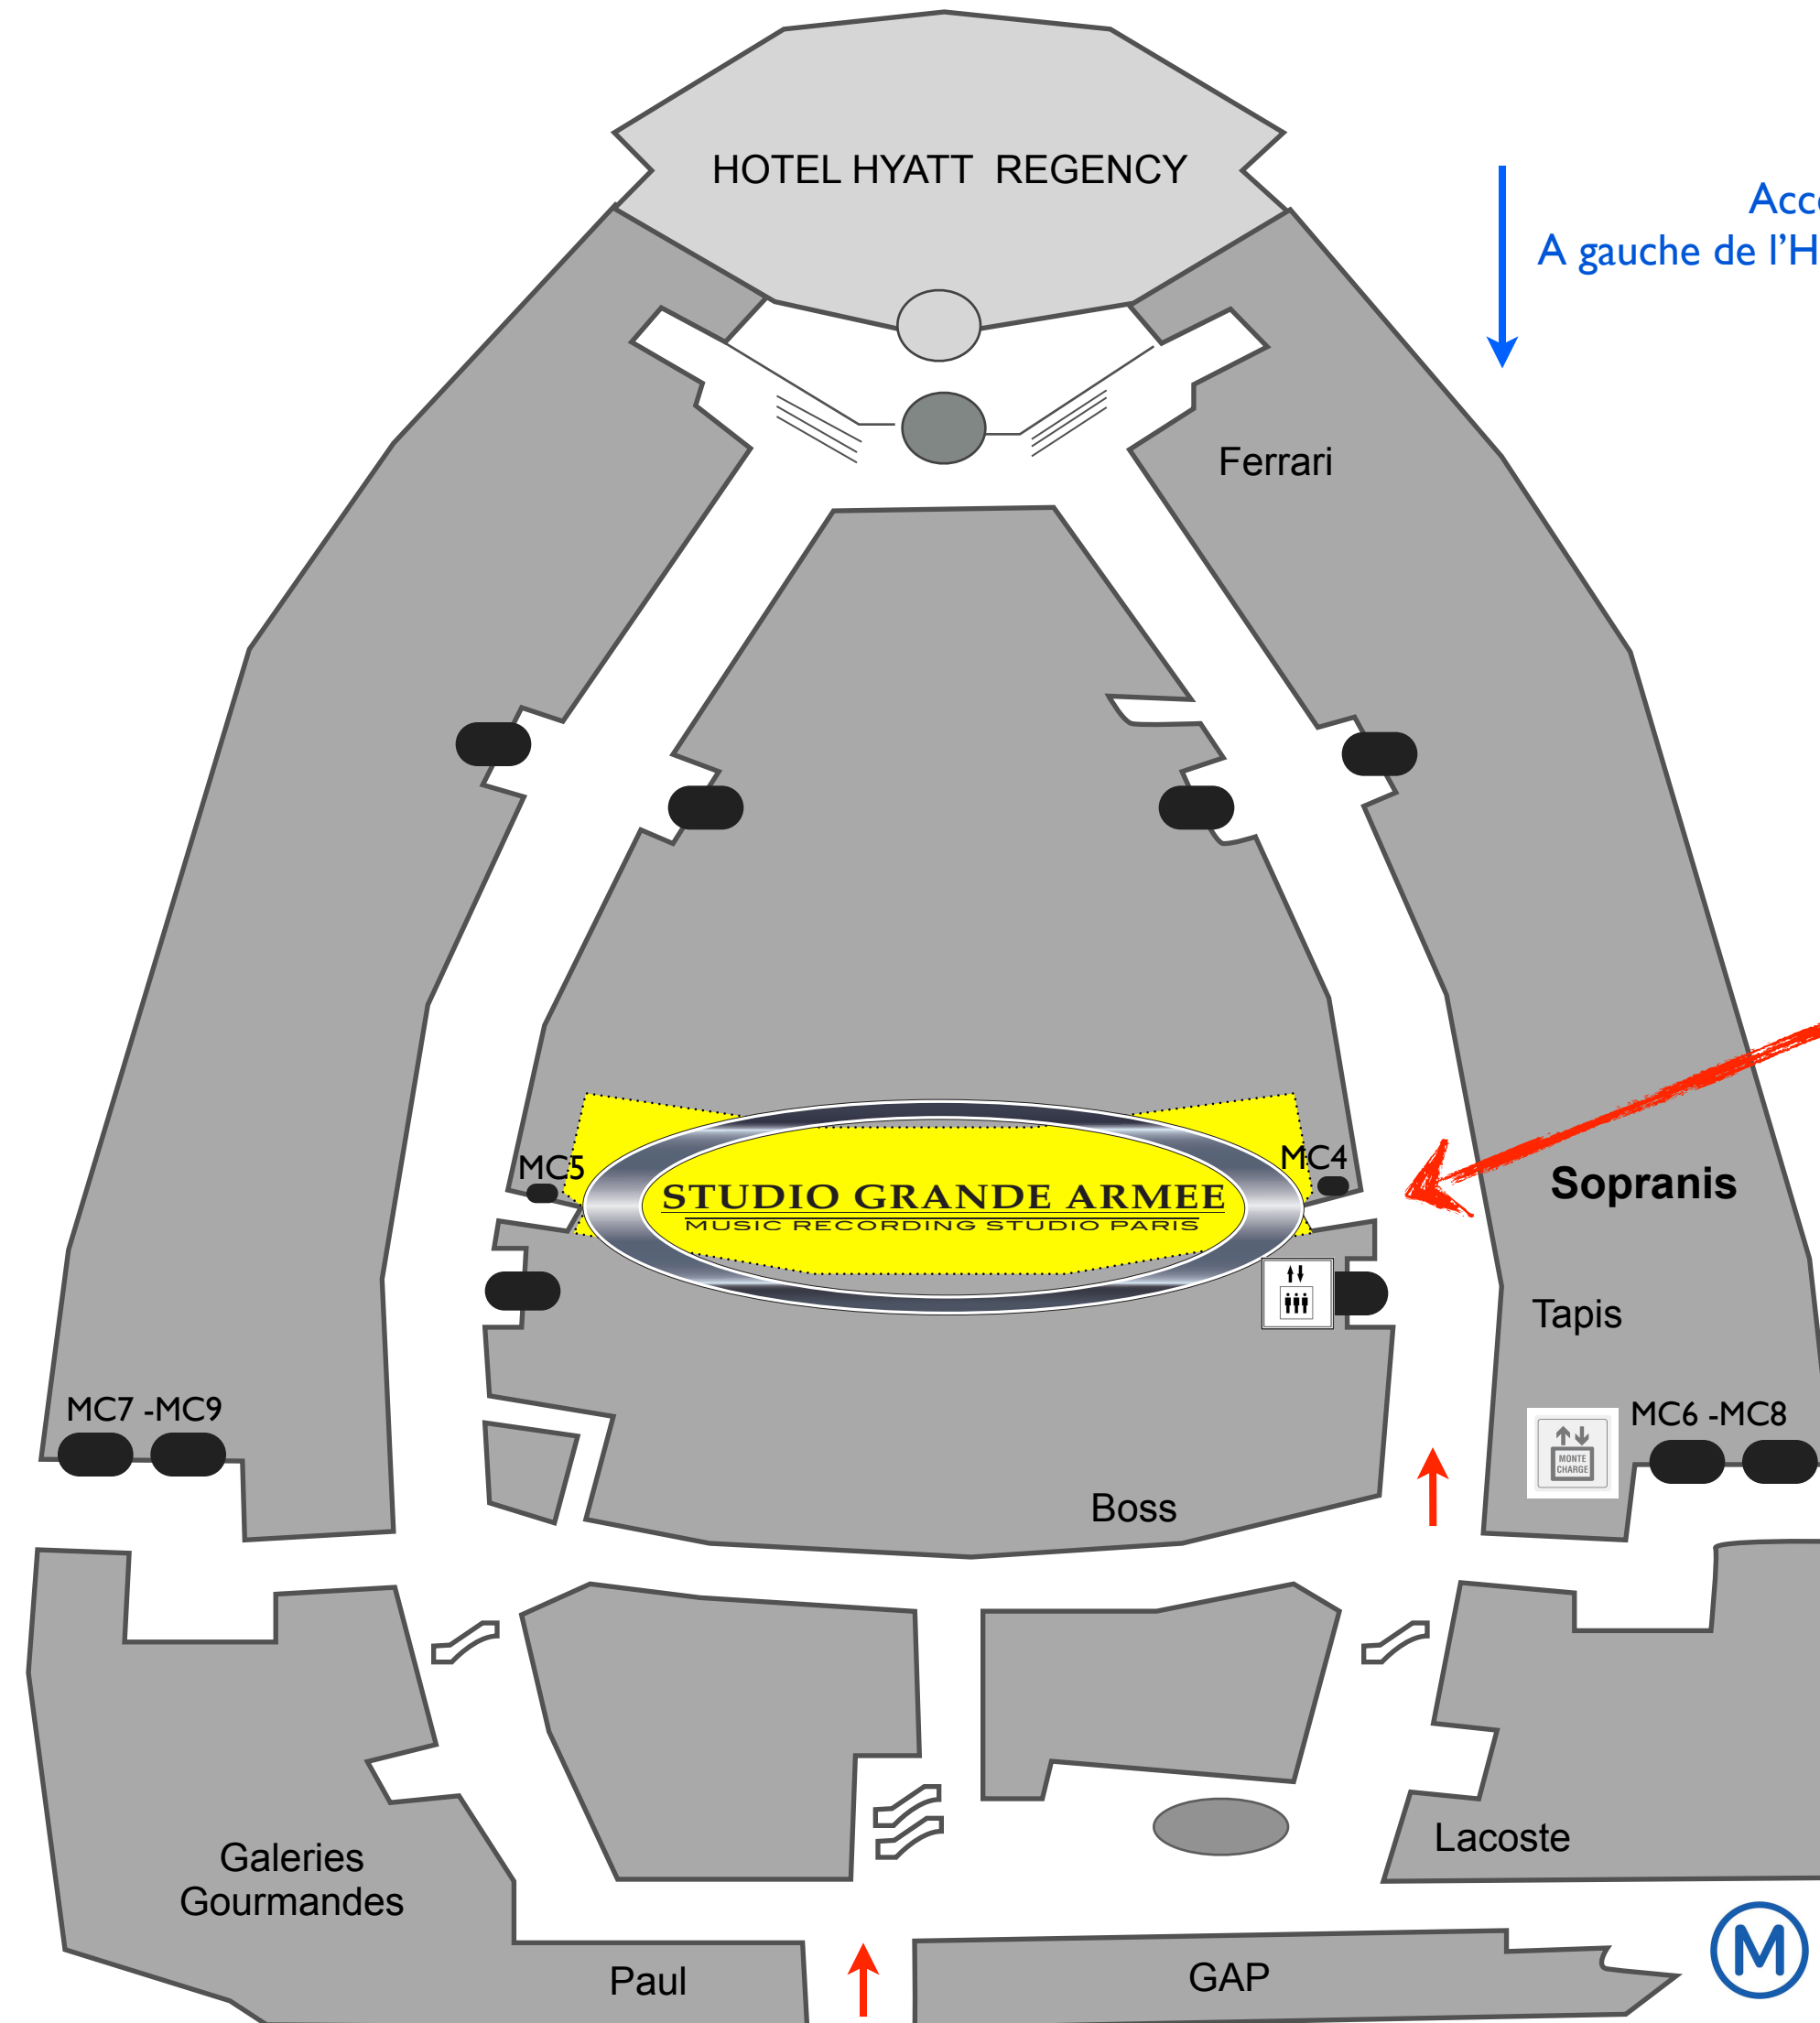

# PLAN D'ACCES

ADRESSE / ADDRESS :

**PALAIS DES CONGRES DE PARIS**  
2, PLACE DE LA PORTE MAILLOT  
75017 PARIS

PALAIS DES CONGRES NIVEAU -1  
Côté Paris en face de la boutique « sopranis »

CONTACT :

**+33 (0) 1 40 68 24 11**

Accès Quai de livraison / Truck Access  
A gauche de l'Hotel Concorde - Left Corner Hotel Concorde  
Rue Gouvion ST CYR

**Entrée Studio : Niveau -1**  
Studio Entrance Level -1 (A)

METRO Ligne Jaune M1 Station «PORTE MAILLOT»  
Sortie : Palais des Congrès  
SUBWAY Yellow Line M1 «PORTE MAILLOT» Station  
Exit : Palais des Congrès

**P** Sortie (niveau -1)

**Entrée Porte Maillot Niveau rue (0)**  
Street Entrance Porte Maillot Level 0

- ↑ ACCES
- ESCALATOR
- ASCENSEUR/ELEVATOR
- «MC» MONTE-CHARGE /TECHNICAL ELEVATOR
- QUAI DE LIVRAISON / TRUCK ACCESS -2 (B)
- STUDIO NIVEAU/ LEVEL -1 (A)
- RUE/ STREET LEVEL 0